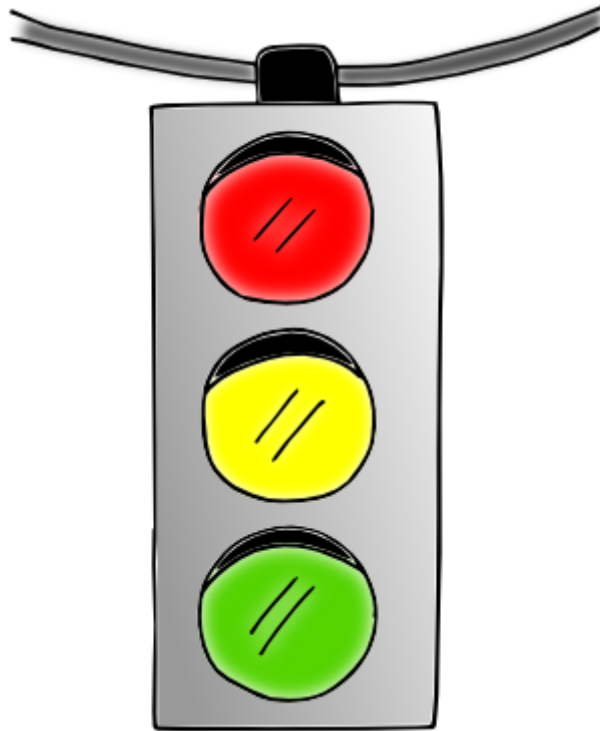

Što je to?

Koje boje vidiš?

Što znači crvena boja?

Što znači žuta boja?

Što znači zelena boja?

To je semafor.

Crveno znači stop.

Žuto znači pripemi se.

Zeleno znači kreni.